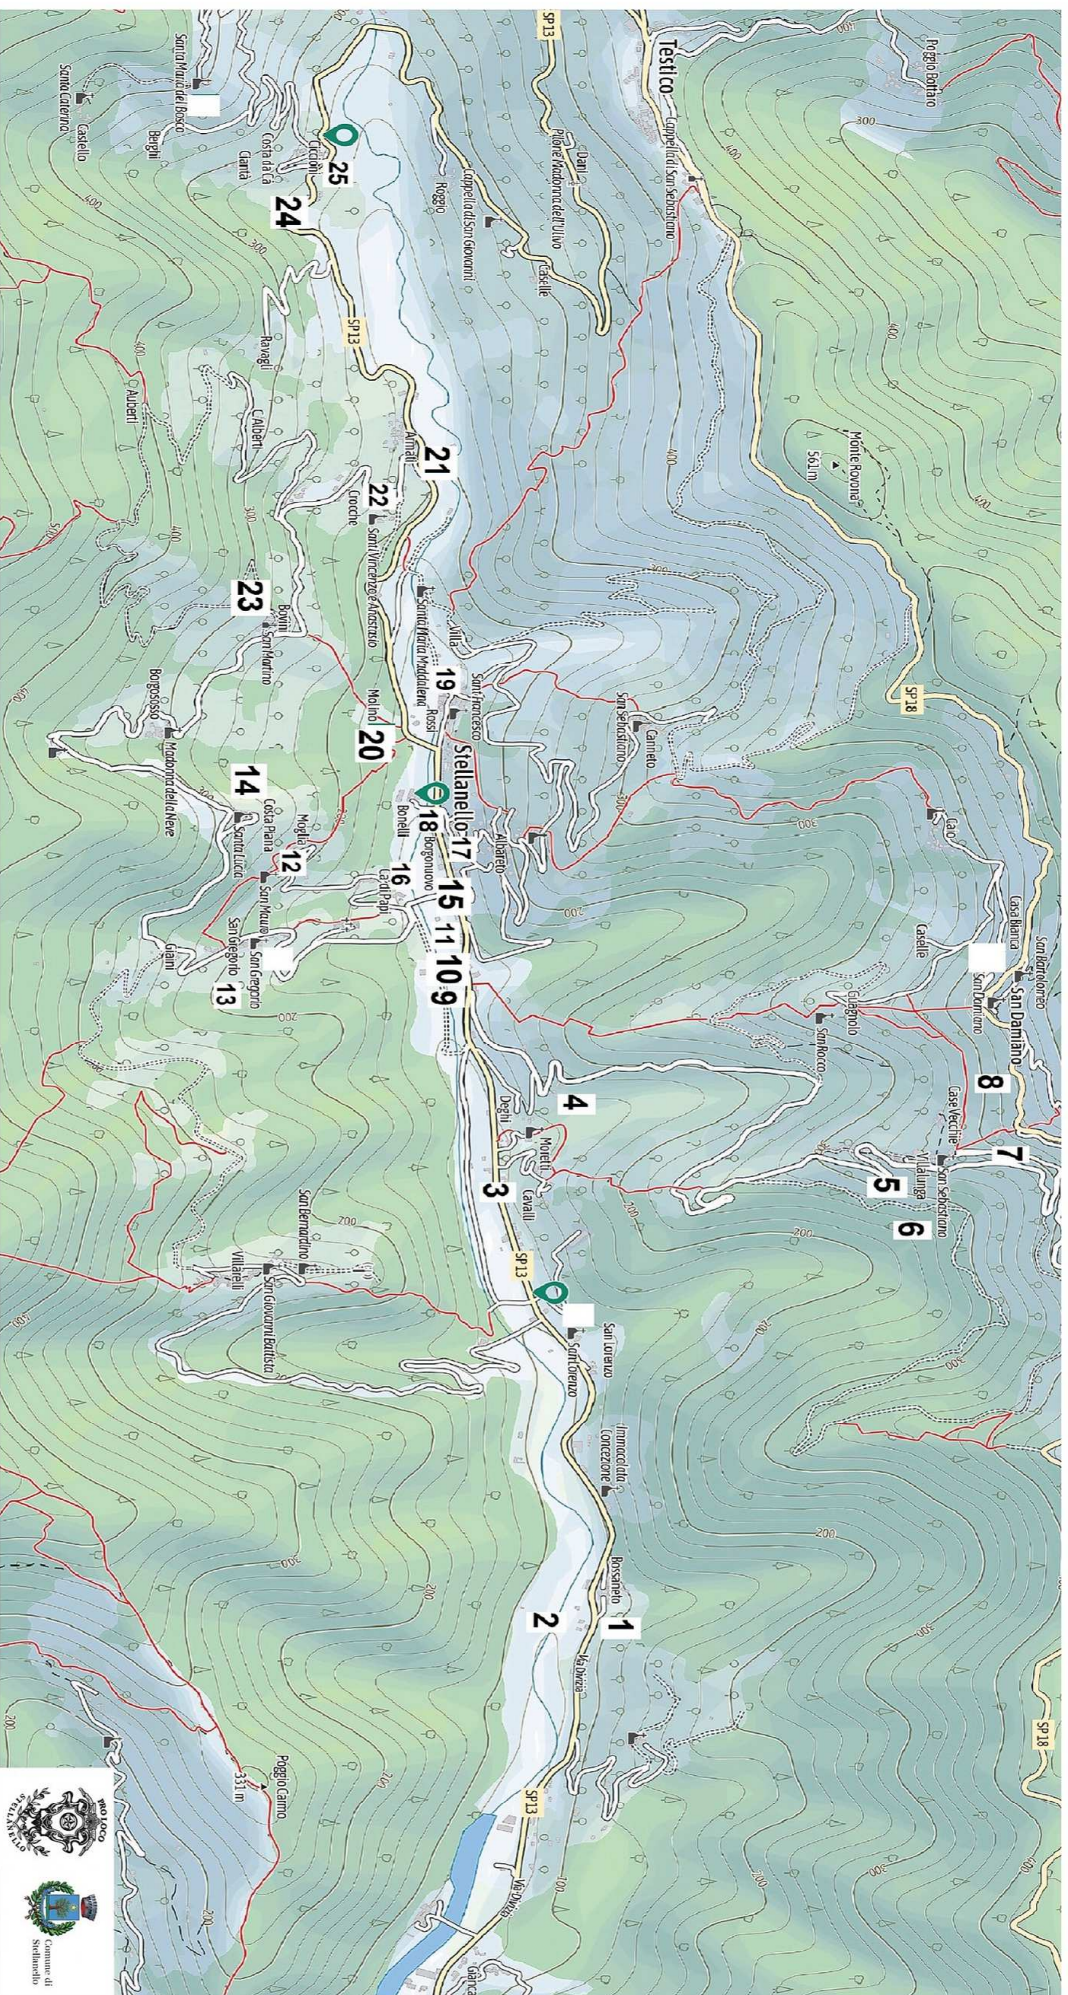

## STELLANELLO IN FIORE 2023 - LA MAPPA "D'U RECANTU SCIUU"

- N.1 - LOCALITA' BOSSANETO n.10
- N.2 - LOC. BOSSANETO VICINO n.10
- N.3 - LOCALITA' MORETTI n.37
- N.4 - FRAZ. SAN LORENZO,  
LOC. COSTA n.68
- N.5 - LOCALITA' VILLALUNGA n.20

- N.6 - LOCALITA' VILLALUNGA n.35
- N.7 - FRAZ. SAN DAMIANO,  
LOC. PILONE, presso il pilone
- N.8 - FRAZ. SAN DAMIANO,  
LOC. CASA BIANCA n.1
- N.9 - FRAZIONE BORGONUOVO n.2
- N.10 - FRAZIONE BORGONUOVO n.6

- N.11 - FRAZIONE BORGONUOVO n.16
- N.12 - LOC. MOGLIA, PRESSO  
CAPPELLA SAN MAURO
- N.13 - FRAZ. SAN GREGORIO,  
VIA CHIESA n.1
- N.14 - LOCALITA' COSTAPIANA n.5
- N.15 - FRAZIONE BORGONUOVO n.28

- N.16 - FRAZIONE BORGONUOVO n.29
- N.17 - FRAZ. BORGONUOVO n.60/2  
PRESSO IL BALCONE
- N.18 - FRAZIONE BORGONUOVO n.59
- N.19 - FRAZIONE ROSSI, VIA ROMA 42
- N.20 - FRAZ. ROSSI,  
VIA PROVINCIALE n.7

- N.21 - FRAZIONE ARMATI, PRESSO  
LA FONTANA
- N.22 - LOCALITA' SAN VINCENZO n.4
- N.23 - PIAZZETTA BOVINI, CHIESA  
SAN MARTINO
- N.24 - LOCALITA' CICCIONI n.1
- N.25 - LOCALITA' CICCIONI n.3